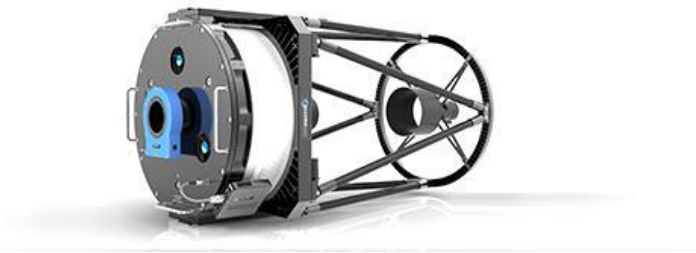

Preisliste Ritchey-Chrétien-Teleskope & Zubehör

Stand 01.02.2018 – mit dieser Preisliste verlieren alle vorgehenden Ihre Gültigkeit

RC-Teleskope	Netto	inkl. 19% MwSt.
Alluna RC16 - Ritchey-Chrétien-Teleskop 16 Zoll (410 mm) f/8,0 System inklusive Teleskop-Control-System TCS	€ 28.900,--	€ 34.391,--
Alluna RC18 - Ritchey-Chrétien-Teleskop 18 Zoll (460 mm) f/8,0 System inklusive Teleskop-Control-System TCS	€ 32.900,--	€ 39.151,--
Alluna RC20 - Ritchey-Chrétien-Teleskop 20 Zoll (510 mm) f/8,0 System inklusive Teleskop-Control-System TCS	€ 40.900,--	€ 48.671,--
Alluna RC22 - Ritchey-Chrétien-Teleskop 22 Zoll (560 mm) f/8,0 System inklusive Teleskop-Control-System TCS	€ 58.900,--	€ 70.091,--
Alluna RC24 - Ritchey-Chrétien-Teleskop 24 Zoll (600 mm) f/8,0 System inklusive Teleskop-Control-System TCS	€ 69.900,--	€ 83.181,--